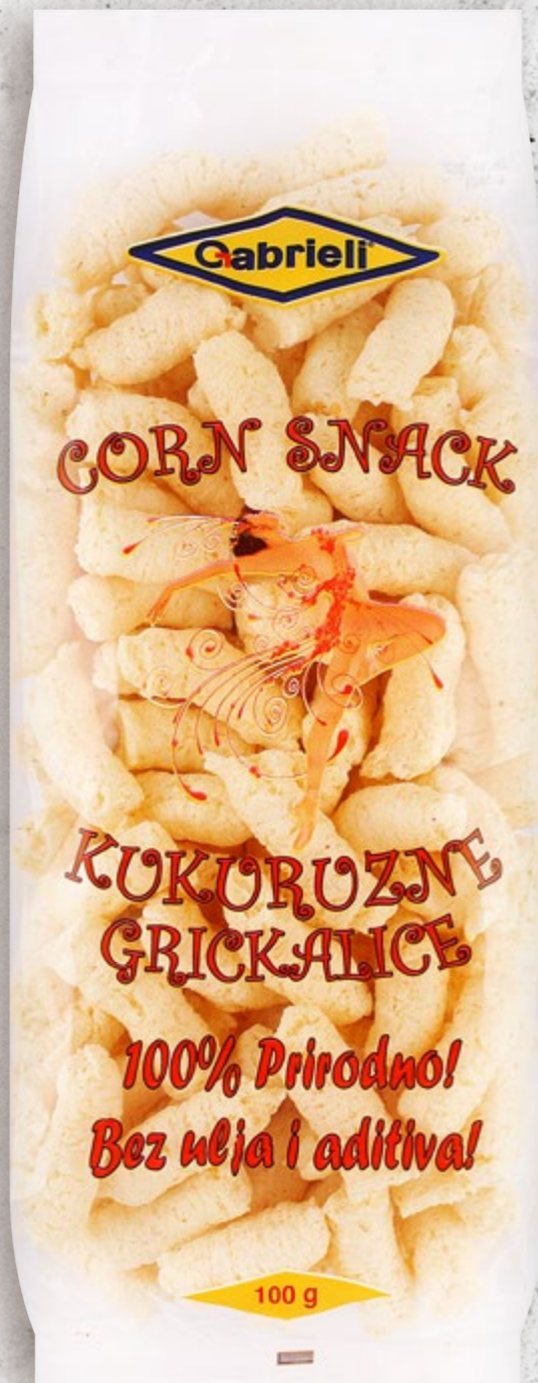

SLANE GRICKALICE

OD PONEĐJELJKA, 13.5.

Svi bi jeli Gabrieli

Grickalice Gabrieli Corn Snack nastaju od zrna hrvatskog kukuruza. Jedinstvene su po tome što ne sadrže ulja, aditive ni gluten. Odličnog su okusa i privlačnog mirisa, a mogu ih jesti svi – od djece do sportaša i osoba koje paze na prehranu. Osim slanih grickalica, obiteljska tvrtka iz Zadra proizvodi i hrskave domaće keksiće koji okusom vraćaju u djetinjstvo.

GABRIELI
Kukuruzne grickalice
100 g
(=1 kg 7,50 €)

-31%
1,09 €
0.75 €
Card UKUPNA UŠTEDA
-34%